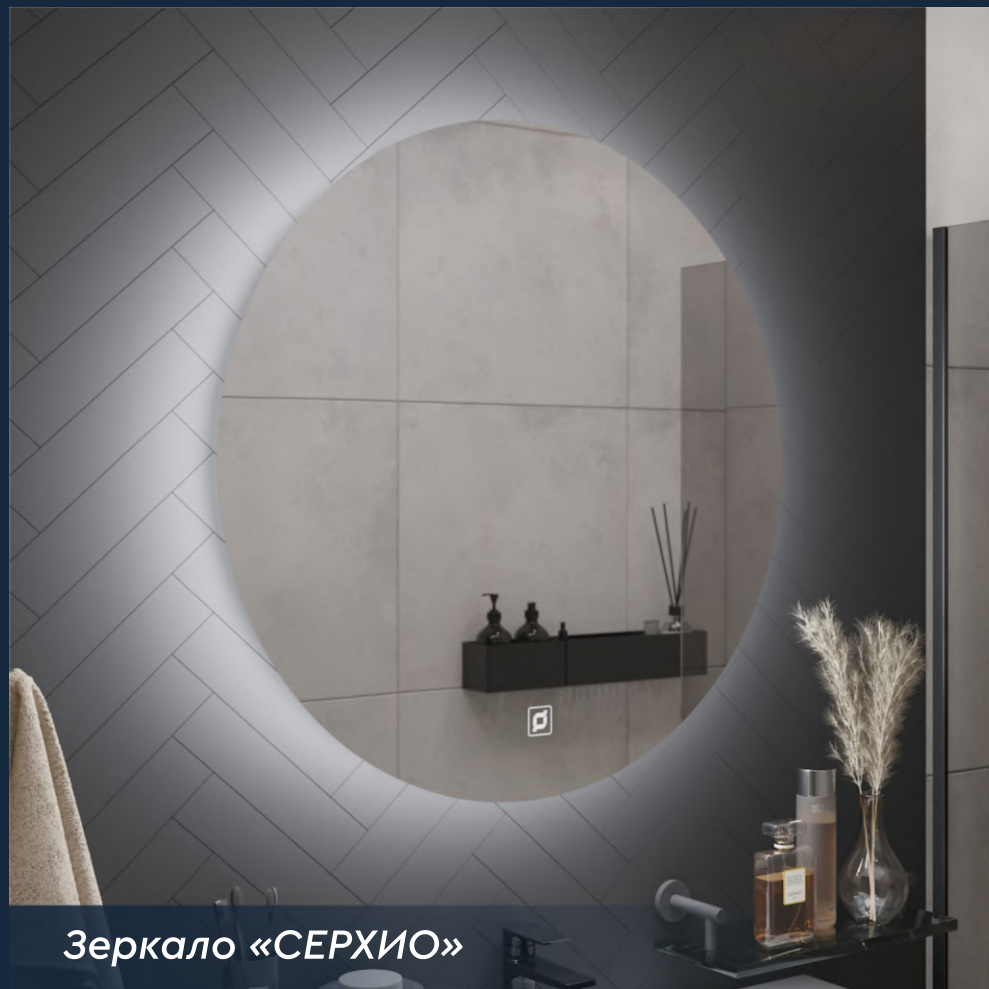

Зеркало «СЕРХИО»

Зеркало «ЛАЦИО»

Зеркало «СИЕНА»

Зеркало «МОДЕНА»

Душевые ограждения

- Более 20 моделей душевых ограждений в активном ассортименте
- Варианты стекла - прозрачное, тонированное, матовое
- Варианты профиля:
 - черный с матовым напылением
 - хромированный с глянцевым напылением
- Габариты (мм):
 - высота — 2000 / 2200,
 - длина — 600 / 700 / 800 / 900 / 1000 / 1100 / 1200