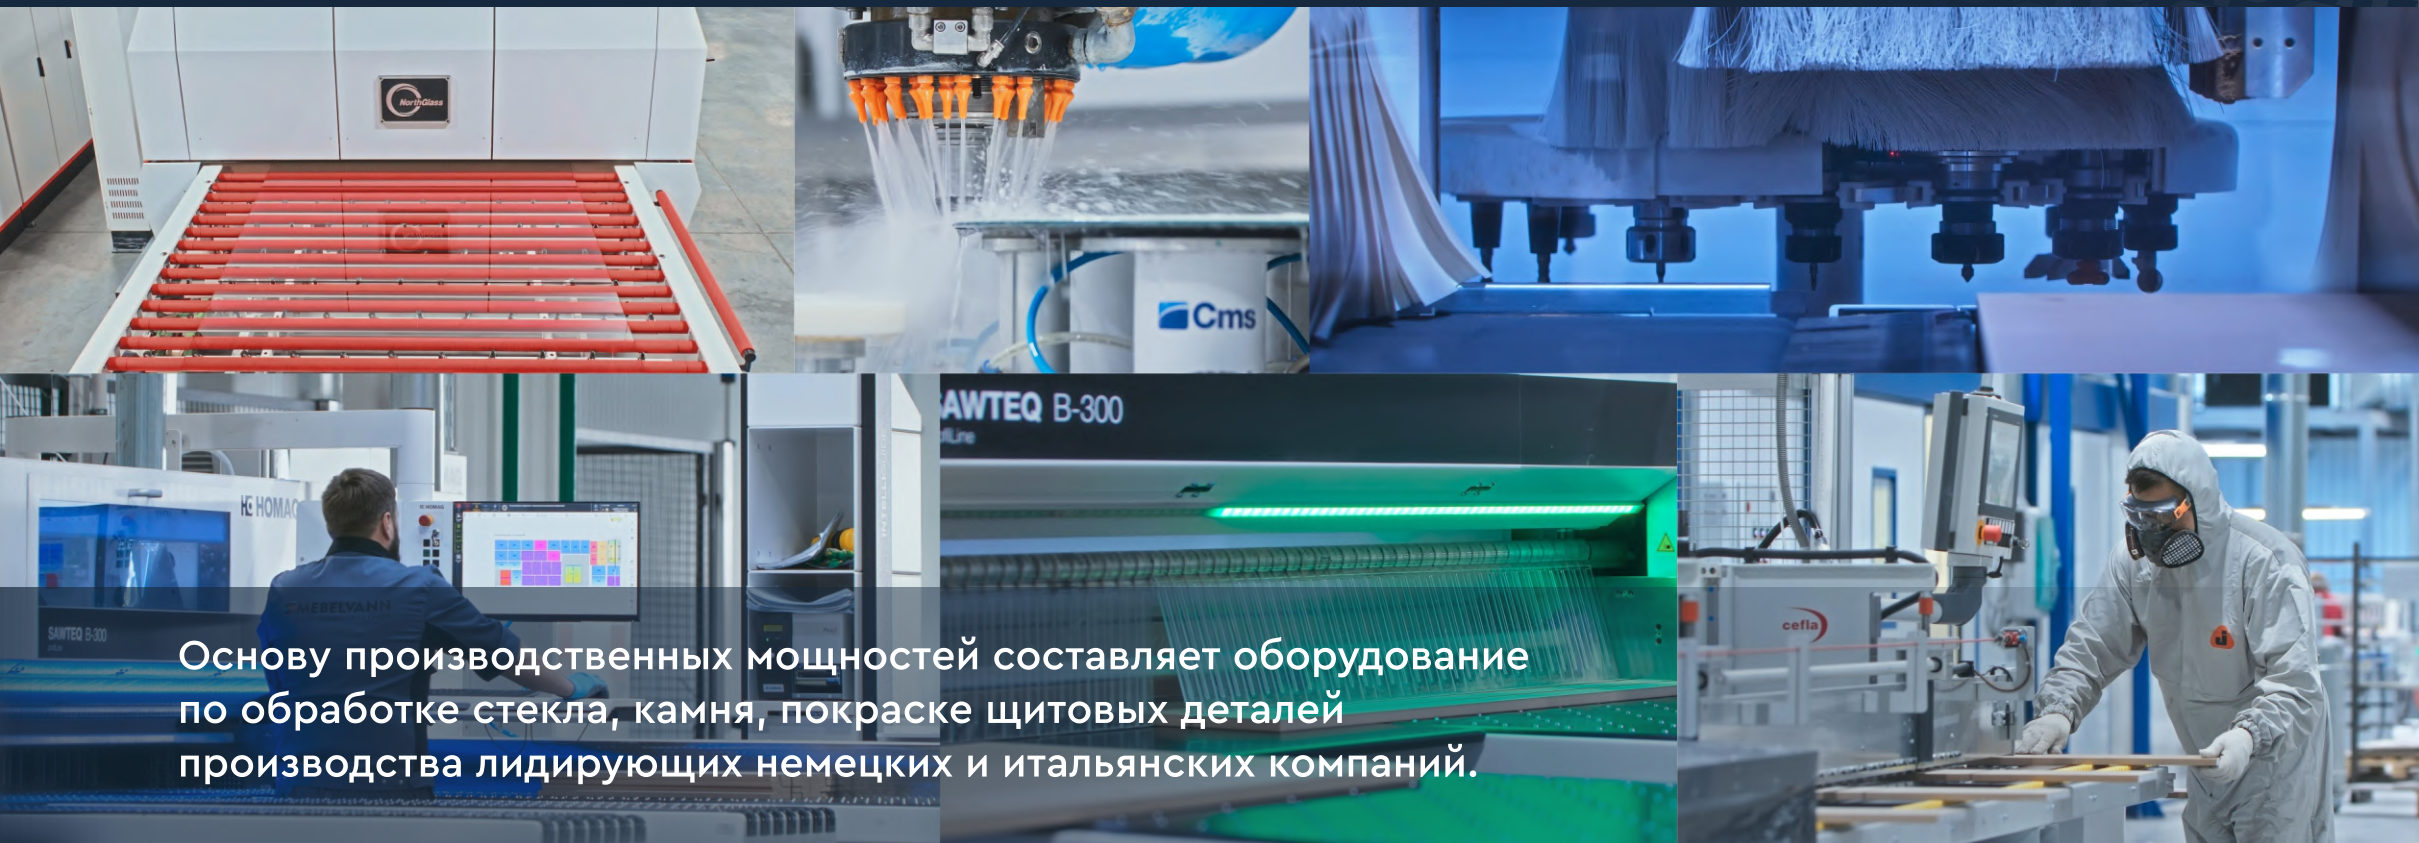

производственная площадка

20 000 ед.

выпускаемой продукции в месяц

250 человек

производственного персонала

Мы производим весь комплекс продукции для ванных комнат, включая нестандартные решения.

Мы инвестируем в новейшее оборудование и технологии, обучаем персонал и привлекаем высококлассных специалистов, чтобы производить мебель отвечающую высоким стандартам современного дизайна и функциональности.

Мы гордимся тем, что наше производство соответствует требованиям экологических стандартов и норм.

Наши поставщики

MEBELVANN

Мы работаем только с лидерами отрасли.
Наши поставщики — проверенные мировые бренды.